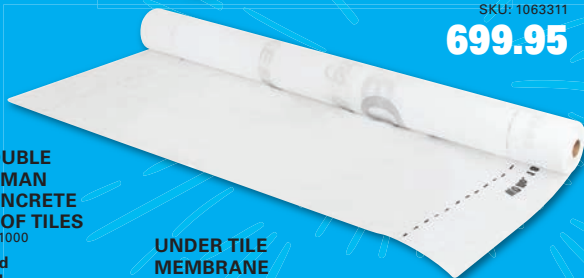

**UNDER TILE
MEMBRANE**

1.5 x 30m

SKU: 301248

427.95